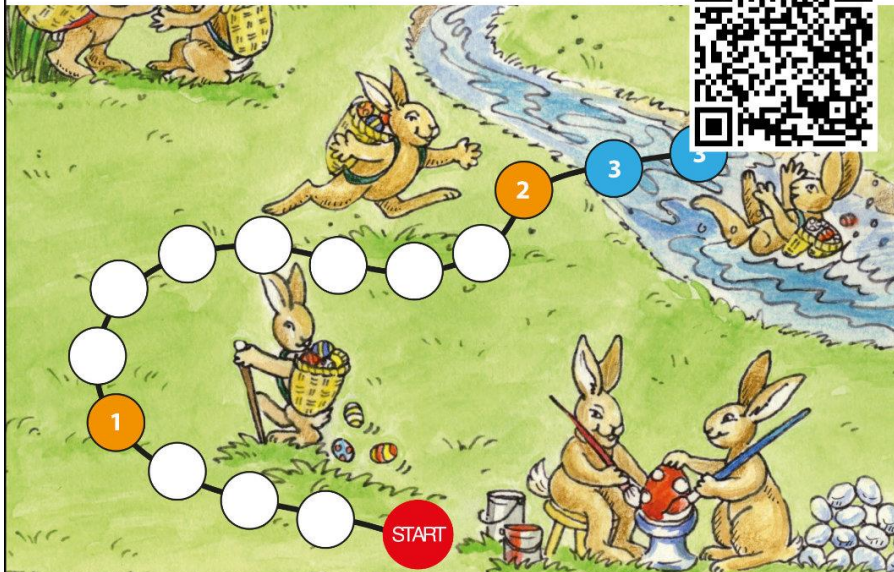

Lustiges Brettspiel zum Herunterladen: Das Osterhasen-Rennen

Welcher Hase ist mit seinem Korb voller bunter Eier zuerst am Osternest? Bis zu 6 Spieler können mitmachen. Man braucht dazu das Spielfeld, die Renn-Hasen und einen Würfel.

Märchen- wanderung

**für Klein und Groß
mit Margit Obermair**

Geschichten, die jedes Kind in jedem Alter verzaubern und ins
Staunen oder zum Lachen bringen.
Kommt mit in das Reich der Könige und Prinzessinnen,
der Drachen, Zwerge und Unholde
oder begleitet einen Dummen, der doch sein
Glück fand und vieles mehr.
Sagen und Märchen aus aller Welt,
frei erzählt von Margit Obermair.

- Wo:** Treffpunkt: **Pfarrhof Ansfelden**
Märchenhafter Spaziergang durch Ansfelden
(kinderwagentauglich)
Festes Schuhwerk für eine kleine Wanderung!
- Bei **Schlechtwetter** im **Pfarrhof**
- Wann: Samstag, 15. April 2023**
15 Uhr – ca. 17 Uhr